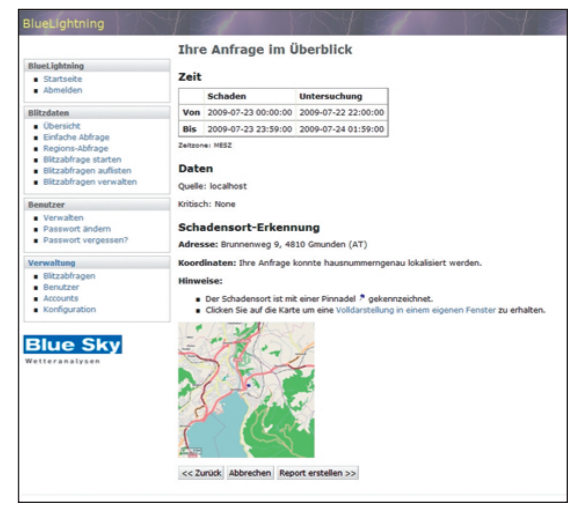

ADMINISTRATION:

- _ Datenbank mit allen Blitzanfragen pro Sachbearbeiter/ Abteilung
- _ Exportfunktion als csv Datei
- _ Administratorrechte (Benutzerverwaltung)
- _ Individuelle Einstellungen
- _ Wir stimmen die Funktionalität des Portals auf Ihre individuellen Bedürfnisse ab
- _ Hohe Ausfallsicherheit

online Abfrage: